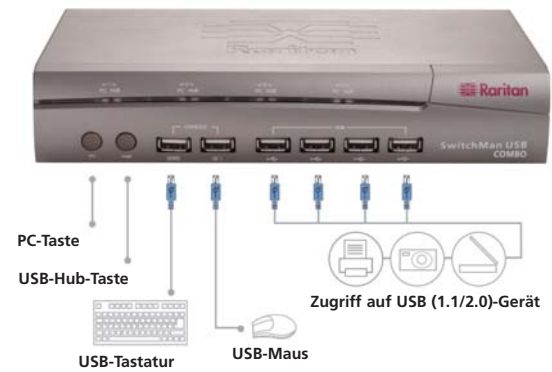

Leichter Anschluss und Betrieb

Schließen Sie sowohl PCs und Apple Macs® (nur USB- Versionen) mit ultradünnen Premium-KVM-Kabeln von Raritan am SwitchMan USB an, und lassen auch Sie sich von der hohen Video- und Audioqualität überzeugen. Eine Standardtastatur, Maus und ein VGA-Monitor werden am Gerät angeschlossen, ohne dass hierzu Software installiert werden muss oder ein kompliziertes Setup erforderlich ist. Mit Standardfunktionen wie einer PC-Auswahl Taste, LED-Anzeigen und Zugriffstasten wird der Betrieb des SwitchMan zum Kinderspiel. Bedienen Sie einen der vier PCs einfach durch Drücken der entsprechenden Taste am Gerät oder der Zugriffstaste auf der Tastatur.

SwitchMan USB

- ▶ Sparen Sie Platz auf dem Schreibtisch, und zentralisieren Sie die Steuerung Ihrer über USB angeschlossenen Computer und USB-Peripheriegeräte
- ▶ Nutzen Sie Drucker, Scanner, Digitalkameras, Audiogeräte, PDAs und andere USB-Peripheriegeräte gemeinsam
- ▶ Audiounterstützung: Nutzen Sie Lautsprecher und Mikrofon für Multimedia-Anwendungen gemeinsam
- ▶ Leichte Installation mittels farblich codierter Anschlüsse

Nicht gezeigt: Getrennte Anschlüsse für Tastatur, Video, Maus und Audio am PC-Ende des Kabels.

SwitchMan USB-COMBO

- ▶ Sparen Sie Platz auf dem Schreibtisch, und zentralisieren Sie die Steuerung Ihrer über USB und PS/2 angeschlossenen Computer und USB-Peripheriegeräte
- ▶ Nutzen Sie Drucker, Scanner, Digitalkameras und andere USB-Peripheriegeräte gemeinsam
- ▶ Audiounterstützung: Nutzen Sie Lautsprecher und Mikrofon für Multimedia-Anwendungen gemeinsam
- ▶ Leichte Installation mittels farblich codierter Anschlüsse

Nicht gezeigt: Getrennte Anschlüsse für Tastatur, Video, Maus und Audio am PC-Ende des Kabels. PS/2-Tastatur- und Maussignale sind im Videoanschluss des Switch-Endes des Kabels integriert.

SwitchMan PS/2