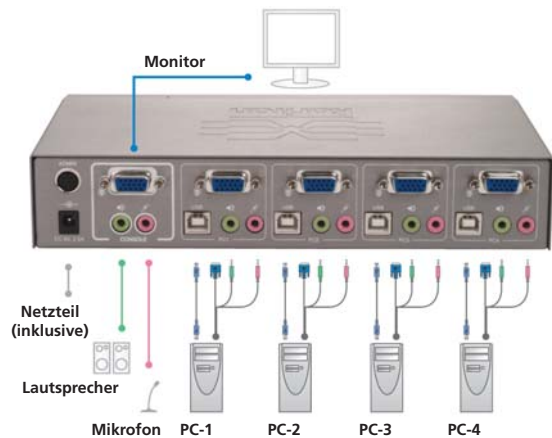

Leichter Anschluss und Betrieb

Schließen Sie sowohl PCs und Apple Macs® (nur USB- Versionen) mit ultradünnen Premium-KVM-Kabeln von Raritan am SwitchMan USB an, und lassen auch Sie sich von der hohen Video- und Audioqualität überzeugen. Eine Standardtastatur, Maus und ein VGA-Monitor werden am Gerät angeschlossen, ohne dass hierzu Software installiert werden muss oder ein kompliziertes Setup erforderlich ist. Mit Standardfunktionen wie einer PC-Auswahl Taste, LED-Anzeigen und Zugriffstasten wird der Betrieb des SwitchMan zum Kinderspiel. Bedienen Sie einen der vier PCs einfach durch Drücken der entsprechenden Taste am Gerät oder der Zugriffstaste auf der Tastatur.

SwitchMan USB

- ▶ Sparen Sie Platz auf dem Schreibtisch, und zentralisieren Sie die Steuerung Ihrer über USB angeschlossenen Computer und USB-Peripheriegeräte
- ▶ Nutzen Sie Drucker, Scanner, Digitalkameras, Audiogeräte, PDAs und andere USB-Peripheriegeräte gemeinsam
- ▶ Audiounterstützung: Nutzen Sie Lautsprecher und Mikrofon für Multimedia-Anwendungen gemeinsam
- ▶ Leichte Installation mittels farblich codierter Anschlüsse

Nicht gezeigt: Getrennte Anschlüsse für Tastatur, Video, Maus und Audio am PC-Ende des Kabels.

SwitchMan USB-COMBO

- ▶ Sparen Sie Platz auf dem Schreibtisch, und zentralisieren Sie die Steuerung Ihrer über USB und PS/2 angeschlossenen Computer und USB-Peripheriegeräte
- ▶ Nutzen Sie Drucker, Scanner, Digitalkameras und andere USB-Peripheriegeräte gemeinsam
- ▶ Audiounterstützung: Nutzen Sie Lautsprecher und Mikrofon für Multimedia-Anwendungen gemeinsam
- ▶ Leichte Installation mittels farblich codierter Anschlüsse

Nicht gezeigt: Getrennte Anschlüsse für Tastatur, Video, Maus und Audio am PC-Ende des Kabels. PS/2-Tastatur- und Maussignale sind im Videoanschluss des Switch-Endes des Kabels integriert.

SwitchMan PS/2