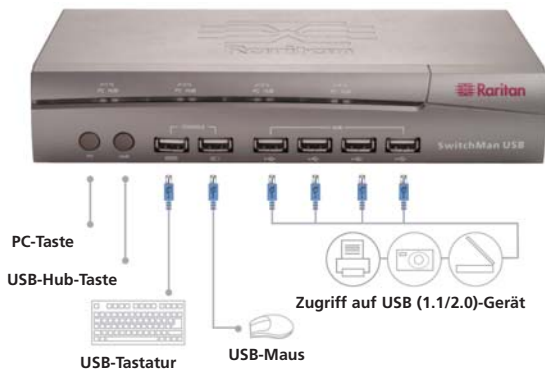

SwitchMan USB

- Sparen Sie Platz auf dem Schreibtisch, und zentralisieren Sie die Steuerung Ihrer über USB angeschlossenen Computer und USB-Peripheriegeräte
- Nutzen Sie Drucker, Scanner, Digitalkameras, Audiogeräte, PDAs und andere USB-Peripheriegeräte gemeinsam
- Audiounterstützung: Nutzen Sie Lautsprecher und Mikrofon für Multimedia-Anwendungen gemeinsam
- Leichte Installation mittels farblich codierter Anschlüsse

Nicht gezeigt: Getrennte Anschlüsse für Tastatur, Video, Maus und Audio am PC-Ende des Kabels.

SwitchMan USB-COMBO

- Sparen Sie Platz auf dem Schreibtisch, und zentralisieren Sie die Steuerung Ihrer über USB und PS/2 angeschlossenen Computer und USB-Peripheriegeräte
- Nutzen Sie Drucker, Scanner, Digitalkameras und andere USB-Peripheriegeräte gemeinsam
- Audiounterstützung: Nutzen Sie Lautsprecher und Mikrofon für Multimedia-Anwendungen gemeinsam
- Leichte Installation mittels farblich codierter Anschlüsse