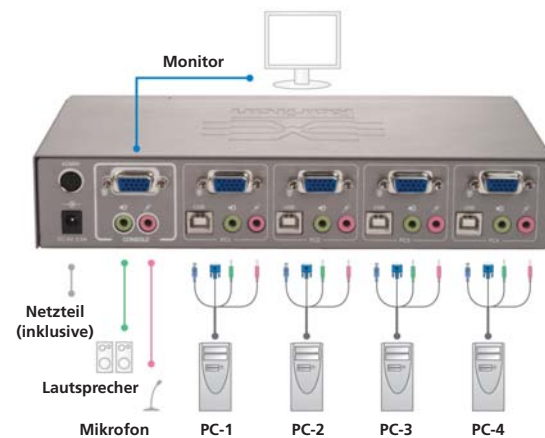

SwitchMan USB

- Sparen Sie Platz auf dem Schreibtisch, und zentralisieren Sie die Steuerung Ihrer über USB angeschlossenen Computer und USB-Peripheriegeräte
- Nutzen Sie Drucker, Scanner, Digitalkameras, Audiogeräte, PDAs und andere USB-Peripheriegeräte gemeinsam
- Audiounterstützung: Nutzen Sie Lautsprecher und Mikrofon für Multimedia-Anwendungen gemeinsam
- Leichte Installation mittels farblich codierter Anschlüsse

Nicht gezeigt: Getrennte Anschlüsse für Tastatur, Video, Maus und Audio am PC-Ende des Kabels.

SwitchMan USB-COMBO

- Sparen Sie Platz auf dem Schreibtisch, und zentralisieren Sie die Steuerung Ihrer über USB und PS/2 angeschlossenen Computer und USB-Peripheriegeräte
- Nutzen Sie Drucker, Scanner, Digitalkameras und andere USB-Peripheriegeräte gemeinsam
- Audiounterstützung: Nutzen Sie Lautsprecher und Mikrofon für Multimedia-Anwendungen gemeinsam
- Leichte Installation mittels farblich codierter Anschlüsse